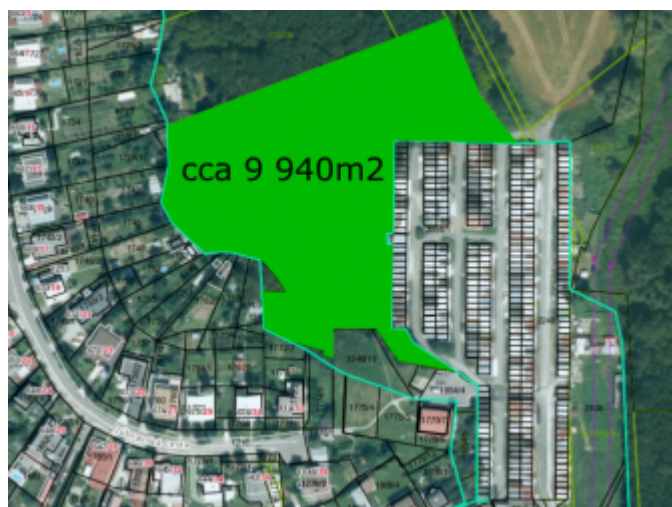

Pozemok vo Veľkom Krtíši na predaj - 9 940m²

County:	Banskobystrický kraj
District:	Veľký Krtíš
City/Town:	Veľký Krtíš
Category:	Land
Land type:	Agrarian and forest land
Type:	Sale
Usable area:	

DETAILED INFORMATION

Status:	active	Total area:	9940 m ² /month
Ownership:	privately	Land area:	9940 m ²

PROPERTY DESCRIPTION

BROKER

Maklér:
Telefón:
E-mail:

Mgr. Juraj Šalát
0904 491 923
juraj.salat@alfareality.sk