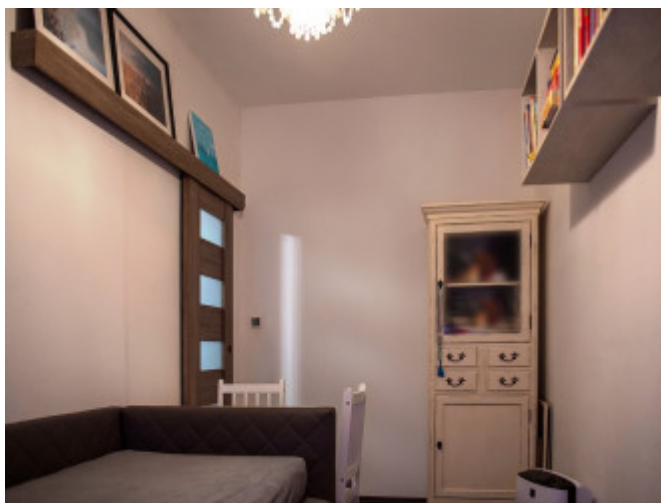

BROKER

Maklér:
Telefón:
E-mail:

Mgr. Juraj Šalát
0904 491 923
juraj.salat@alfareality.sk