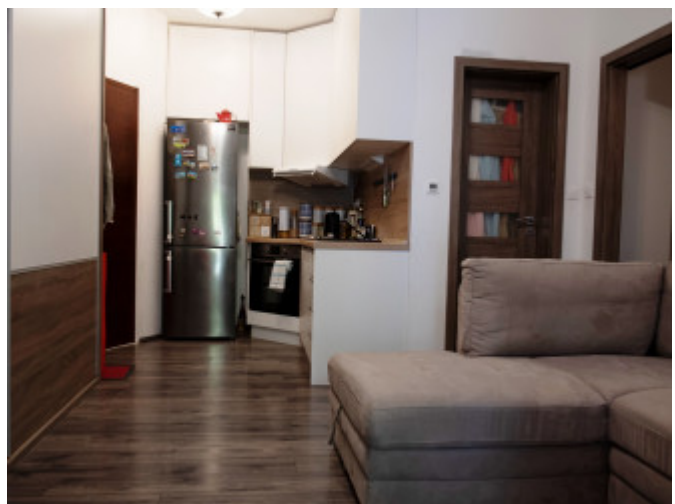

PROPERTY DESCRIPTION